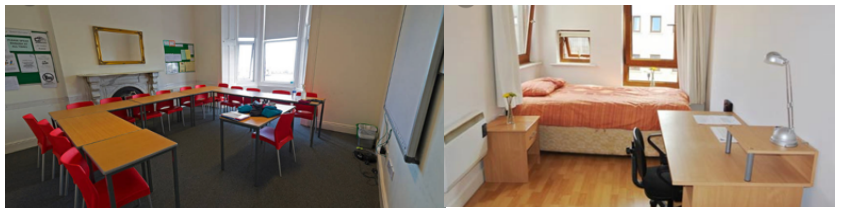

## PROGRAMA MAYORES DE 17 AÑOS IRLANDA

Bray (Wicklow).

Incluye:

- Inglés General 20 horas por semana.
- Alojamiento familia habitación individual.  
O Alojamiento en residencia.
- Libro y e-learning
- Tasa de inscripción.
- Tasa de Alojamiento.
- Transfer al aeropuerto ida y vuelta.

En residencia no incluye las comidas, en familia desayuno y cena.

Gracia Flórez de Viedma  
[www.eeagency.es](http://www.eeagency.es)